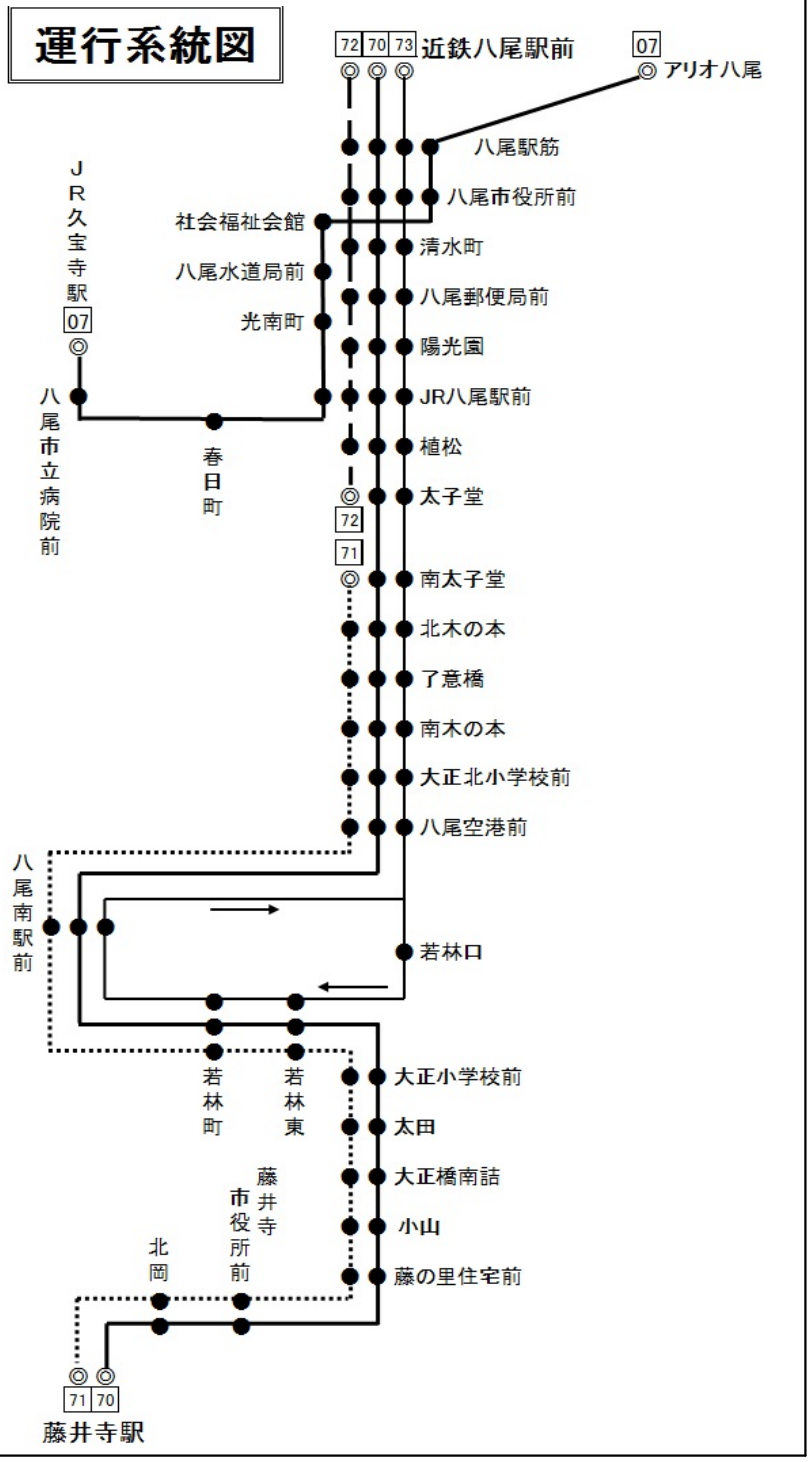

時刻	70 72 73 近鉄八尾駅前 行き									
	月～金曜日用				土曜・休日用					
6	8	23	37	52	10	26	37	49		
7	2	20	32	44	57	2	16	27	40	53
8	7	19	29	41	53	6	18	33	48	
9	6	16	29	45	59	0	15	30	50	
10	15	29	44	59	10	25	40	55		
11	14	29	44	59	10	25	40	55		
12	14	29	44	59	10	30	50			
13	14	29	44	59	10	30	50			
14	14	29	44	59	10	30	50			
15	14	29	44	59	10	30	50			
16	14	29	44	59	10	25	40	55		
17	16	28	40	56	10	25	40	55		
18	11	26	41	56	10	25	40	55		
19	8	20	33	51	10	25	45			
20	6	21	36	56	5	25	48			
21	26	50			13	33	53			
22	10				13					

*** お客様へお願い ***

- ◎後扉から乗って前扉からお降りください。 ◎ご乗車の際に整理券をお取りください。
- ◎運賃は降車の際に直接運賃箱へお入れください。
- ◎運賃お支払いの際は、つり銭のいらないよう小銭をご用意ください。
- ◎危険物の車内持込は法令により禁止されています。
- ◎お降りの際は降車ベルのボタンを押してお知らせください。

近鉄バス八尾営業所 TEL 072-949-4681 (8:30~18:00)